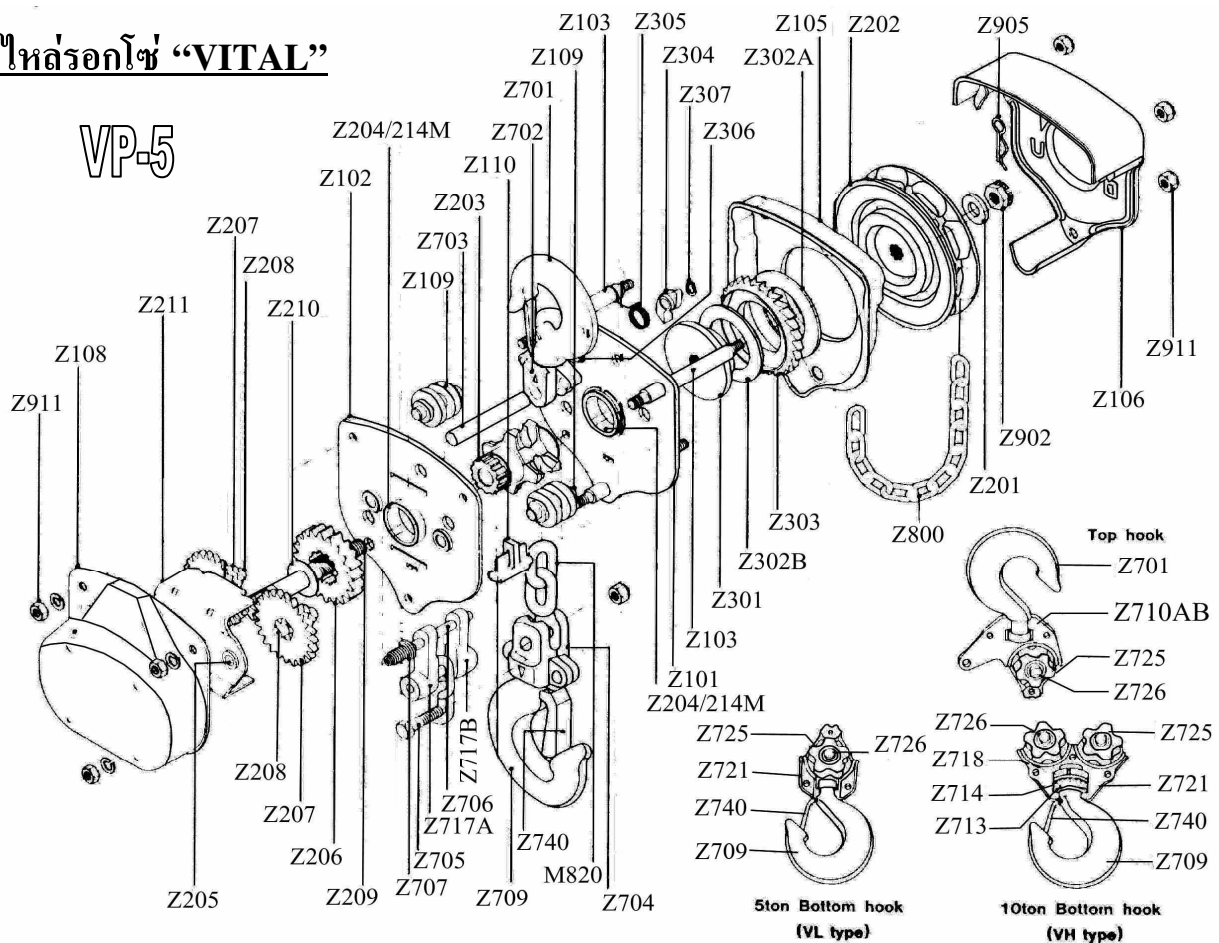

**VITAL<sup>®</sup>**

รอกโซ่ไวทัล VP-5

*All over the world!*

**VITAL CHAIN BLOCK. VP5 Series**

รหัสสินค้า	ขนาด	ตัวละ	ยกสูง (เมตร)	Minimum Distance Between Hook	น้ำหนัก (ก.ก.)	Model
VP505	½ Ton		2.5	285 mm	8.3	VP5-05
VP510	1 Ton		2.5	315 mm	11.3	VP5-10
VP515	1½ Ton		2.5	340 mm	13.5	VP5-15
VP520	2 Ton		3.0	380 mm	21.0	VP5-20
VP530	3 Ton		3.0	475 mm	22.0	VP5-30
VP550	5 Ton		3.0	600 mm	40.0	VP5-50
VP551	10 Ton		3.5	740 mm	77.0	VL5-90
VP552	15 Ton		3.5	850 mm	150.0	VH5-92
VP553	20 Ton		3.5	870 mm	190.0	VH5-93

## อะไหล่รอกโซ่ "VITAL"

Parts No.	Description	1 Ton	1.5 Ton	2 Ton	3 Ton	5 Ton	10 Ton
Z101A	Side Plate 1 Ass'y		*		*	®	®
Z102A	Side Plate 2 Ass'y		*		*	®	®
Z103	Stay Bolt	*	*	®	*	®	®
Z105	Brake Cover		*		*	®	®
Z106	Wheel Cover		*		*	®	®
Z108	Gear Cover						
Z109	Load Chain Guide	*	*	®	*	®	®
Z110	Chain Stripper	*	*	®	*	®	®
Z201	Washer	*	*	*	*	*	*
Z202	Hand Wheel ขนาดจานโซ่ ๑ นอก		*		*	®	®
Z203	Load Sheave					®	®
Z204	Needle Bearing ขนาด ลูกปืน ใน x นอก mm		*		*	®	®
Z205	Gear Bushing	*	*	®	*	®	®
Z206	1 <sup>st</sup> Gear		*		*	®	®
Z207 + 208	2 <sup>nd</sup> , 3 <sup>rd</sup> Gear (Left)		*		*	®	®
Z207 + 208	2 <sup>nd</sup> , 3 <sup>rd</sup> Gear (Right)		*		*	®	®
Z209	Pinion Shaft	*	*	®	*	®	®
Z211A	Support Plate Ass'y						
Z214M	Metal Bearing	*	*		*	®	®
Z301	Hub	*	*	®	*	®	®
Z302A + B	Brake Disc A + B ชุดละ	*	*	®	*	®	®
Z303	Ratchet Gear	*	*	®	*	®	®
Z304	Pawl	*	*	®	*	®	®
Z305	Spring		*		*	®	®
Z306	Pawl Stud	*	*	®	*	®	®
Z307	Snap Ring						
Z701A	Top Hook Ass'y						
Z703	Hook Pin	*	*		*	®	®
Z705A	Bolt and Nut		*		*	®	®
Z706	End Pin	*	*	®	*	®	®
Z707	End Spring	*	*	*	*	*	*
Z709La	Bottom Hook Ass'y						
Z717AB	End Anchor A + B	*	*	®	*	®	®
Z725	Sheave พร้อมลูกปืน						
Z726	Axle						
Z740	Safety Latch						
Z800	Hand Chain เมตรละ	0.5 ton =					
M820	Load Chain เมตรละ	0.5 ton =					
Z902	Pinion Nut						
Z905	Cotter Pin						
Z911	U Nut						