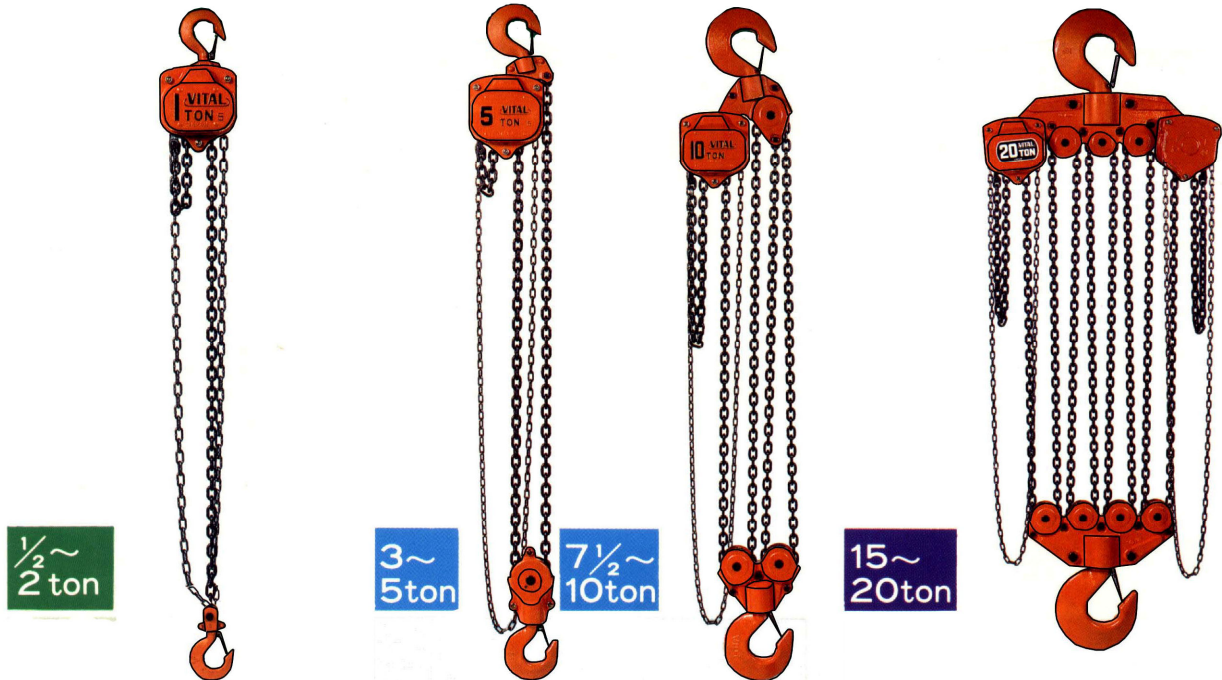

**VITAL<sup>®</sup>**

รอกโซ่ไวทัล VP-5

*All over the world!*

**VITAL CHAIN BLOCK. VP5 Series**

รหัสสินค้า	ขนาด	ตัวละ	ยกสูง (เมตร)	Minimum Distance Between Hook	น้ำหนัก (ก.ก.)	Model
VP505	½ Ton		2.5	285 mm	8.3	VP5-05
VP510	1 Ton		2.5	315 mm	11.3	VP5-10
VP515	1½ Ton		2.5	340 mm	13.5	VP5-15
VP520	2 Ton		3.0	380 mm	21.0	VP5-20
VP530	3 Ton		3.0	475 mm	22.0	VP5-30
VP550	5 Ton		3.0	600 mm	40.0	VP5-50
VP551	10 Ton		3.5	740 mm	77.0	VL5-90
VP552	15 Ton		3.5	850 mm	150.0	VH5-92
VP553	20 Ton		3.5	870 mm	190.0	VH5-93

## อะไหล่รอกโซ่ "VITAL"

Parts No.	Description	1 Ton	1.5 Ton	2 Ton	3 Ton	5 Ton	10 Ton
Z101A	Side Plate 1 Ass'y		*		*	®	®
Z102A	Side Plate 2 Ass'y		*		*	®	®
Z103	Stay Bolt	*	*	®	*	®	®
Z105	Brake Cover		*		*	®	®
Z106	Wheel Cover		*		*	®	®
Z108	Gear Cover						
Z109	Load Chain Guide	*	*	®	*	®	®
Z110	Chain Stripper	*	*	®	*	®	®
Z201	Washer	*	*	*	*	*	*
Z202	Hand Wheel ขนาดจานโซ่ ๑ นอก		*		*	®	®
Z203	Load Sheave					®	®
Z204	Needle Bearing ขนาด ลูกปืน ใน x นอก mm		*		*	®	®
Z205	Gear Bushing	*	*	®	*	®	®
Z206	1 <sup>st</sup> Gear		*		*	®	®
Z207 + 208	2 <sup>nd</sup> , 3 <sup>rd</sup> Gear (Left)		*		*	®	®
Z207 + 208	2 <sup>nd</sup> , 3 <sup>rd</sup> Gear (Right)		*		*	®	®
Z209	Pinion Shaft	*	*	®	*	®	®
Z211A	Support Plate Ass'y						
Z214M	Metal Bearing	*	*		*	®	®
Z301	Hub	*	*	®	*	®	®
Z302A + B	Brake Disc A + B ชุดละ	*	*	®	*	®	®
Z303	Ratchet Gear	*	*	®	*	®	®
Z304	Pawl	*	*	®	*	®	®
Z305	Spring		*		*	®	®
Z306	Pawl Stud	*	*	®	*	®	®
Z307	Snap Ring						
Z701A	Top Hook Ass'y						
Z703	Hook Pin	*	*		*	®	®
Z705A	Bolt and Nut		*		*	®	®
Z706	End Pin	*	*	®	*	®	®
Z707	End Spring	*	*	*	*	*	*
Z709La	Bottom Hook Ass'y						
Z717AB	End Anchor A + B	*	*	®	*	®	®
Z725	Sheave พร้อมลูกปืน						
Z726	Axle						
Z740	Safety Latch						
Z800	Hand Chain เมตรละ	0.5 ton =					
M820	Load Chain เมตรละ	0.5 ton =					
Z902	Pinion Nut						
Z905	Cotter Pin						
Z911	U Nut						