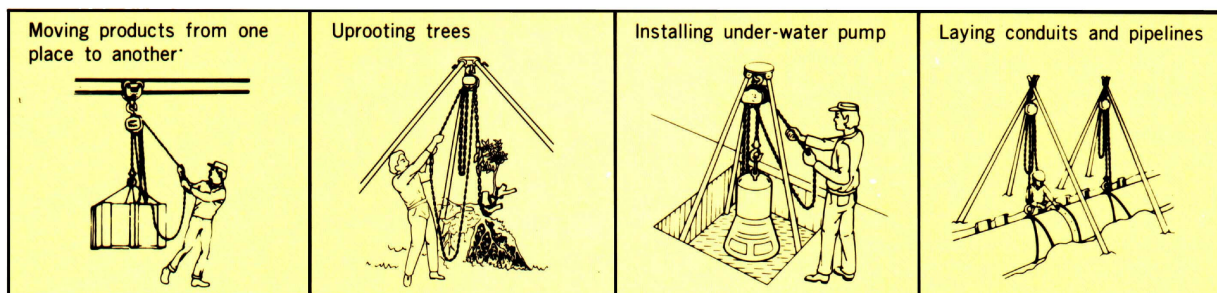

**VITAL<sup>®</sup>**

รอกโซ่ไวทัล VP-5

*All over the world!*

**VITAL CHAIN BLOCK. VP5 Series**

รหัสสินค้า	ขนาด	ตัวละ	ยกสูง (เมตร)	Minimum Distance Between Hook	น้ำหนัก (ก.ก.)	Model
VP505	½ Ton		2.5	285 mm	8.3	VP5-05
VP510	1 Ton		2.5	315 mm	11.3	VP5-10
VP515	1½ Ton		2.5	340 mm	13.5	VP5-15
VP520	2 Ton		3.0	380 mm	21.0	VP5-20
VP530	3 Ton		3.0	475 mm	22.0	VP5-30
VP550	5 Ton		3.0	600 mm	40.0	VP5-50
VP551	10 Ton		3.5	740 mm	77.0	VL5-90
VP552	15 Ton		3.5	850 mm	150.0	VH5-92
VP553	20 Ton		3.5	870 mm	190.0	VH5-93

## อะไหล่รอกโซ่ "VITAL"

Parts No.	Description	1 Ton	1.5 Ton	2 Ton	3 Ton	5 Ton	10 Ton
Z101A	Side Plate 1 Ass'y		*		*	®	®
Z102A	Side Plate 2 Ass'y		*		*	®	®
Z103	Stay Bolt	*	*	®	*	®	®
Z105	Brake Cover		*		*	®	®
Z106	Wheel Cover		*		*	®	®
Z108	Gear Cover						
Z109	Load Chain Guide	*	*	®	*	®	®
Z110	Chain Stripper	*	*	®	*	®	®
Z201	Washer	*	*	*	*	*	*
Z202	Hand Wheel ขนาดจานโซ่ ๑ นอก		*		*	®	®
Z203	Load Sheave					®	®
Z204	Needle Bearing ขนาด ลูกปืน ใน x นอก mm		*		*	®	®
Z205	Gear Bushing	*	*	®	*	®	®
Z206	1 <sup>st</sup> Gear		*		*	®	®
Z207 + 208	2 <sup>nd</sup> , 3 <sup>rd</sup> Gear (Left)		*		*	®	®
Z207 + 208	2 <sup>nd</sup> , 3 <sup>rd</sup> Gear (Right)		*		*	®	®
Z209	Pinion Shaft	*	*	®	*	®	®
Z211A	Support Plate Ass'y						
Z214M	Metal Bearing	*	*		*	®	®
Z301	Hub	*	*	®	*	®	®
Z302A + B	Brake Disc A + B ชุดละ	*	*	®	*	®	®
Z303	Ratchet Gear	*	*	®	*	®	®
Z304	Pawl	*	*	®	*	®	®
Z305	Spring		*		*	®	®
Z306	Pawl Stud	*	*	®	*	®	®
Z307	Snap Ring						
Z701A	Top Hook Ass'y						
Z703	Hook Pin	*	*		*	®	®
Z705A	Bolt and Nut		*		*	®	®
Z706	End Pin	*	*	®	*	®	®
Z707	End Spring	*	*	*	*	*	*
Z709La	Bottom Hook Ass'y						
Z717AB	End Anchor A + B	*	*	®	*	®	®
Z725	Sheave พร้อมลูกปืน						
Z726	Axle						
Z740	Safety Latch						
Z800	Hand Chain เมตรละ	0.5 ton =					
M820	Load Chain เมตรละ	0.5 ton =					
Z902	Pinion Nut						
Z905	Cotter Pin						
Z911	U Nut						